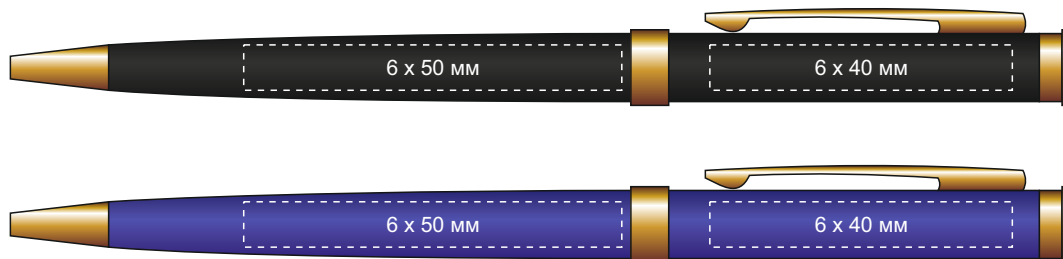

Нанесение изображения на ручке «Голд Сойер»

Размер печатной области

Метод печати: гравировка